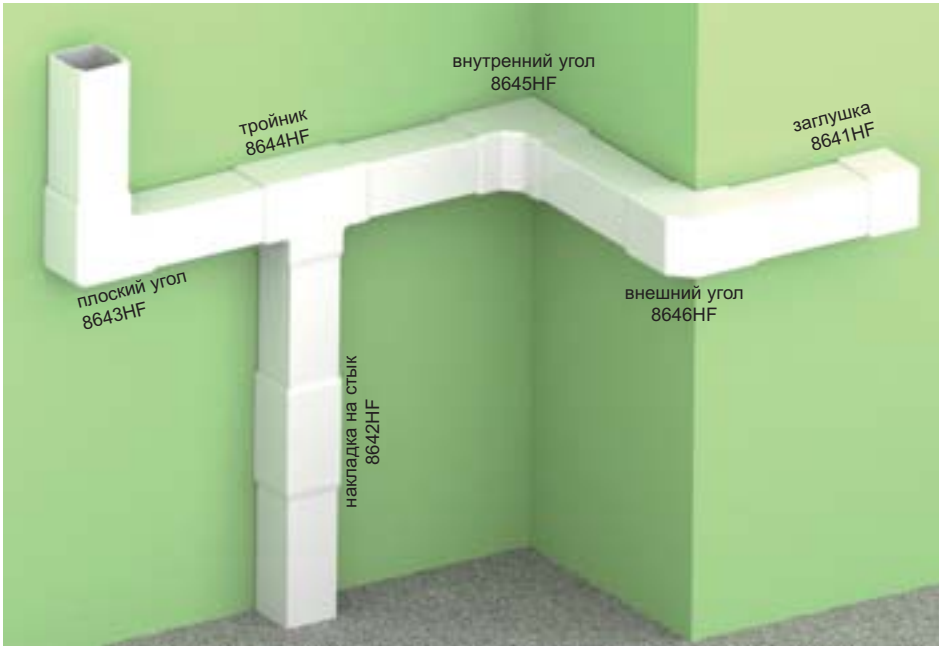

LHD 40X40HF

- ✓ Не содержит галогенные элементы, устанавливается в местах большого скопления людей.
- ✓ Классическая форма.
- ✓ Предназначено для монтажа на стену или на потолок.
- ✓ Двойной замок крышки усиливает жесткость кабель-канала и обеспечивает более надежную фиксацию крышки.

Принадлежности			
конф.	упаковка	EAN	
8641HF - заглушка			
	НВ	10	8595057655799
8642HF - накладка на стык			
	НВ	10	8595057655812
8643HF - плоский угол			
	НВ	10	8595057655812
8644HF - тройник			
	НВ	10	8595057655829
8645HF - внутренний угол			
	НВ	10	8595057655836
8646HF - внешний угол			
	НВ	10	8595057655843