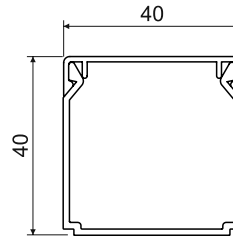

LHD 40X40HF

- ✓ Не содержит галогенные элементы, устанавливается в местах большого скопления людей.
- ✓ Классическая форма.
- ✓ Предназначено для монтажа на стену или на потолок.
- ✓ Двойной замок крышки усиливает жесткость кабель-канала и обеспечивает более надежную фиксацию крышки.

Принадлежности			
конф.	упаковка	EAN	
8641HF - заглушка			
	НВ	10	8595057655799
8642HF - накладка на стык			
	НВ	10	8595057655812
8643HF - плоский угол			
	НВ	10	8595057655812
8644HF - тройник			
	НВ	10	8595057655829
8645HF - внутренний угол			
	НВ	10	8595057655836
8646HF - внешний угол			
	НВ	10	8595057655843