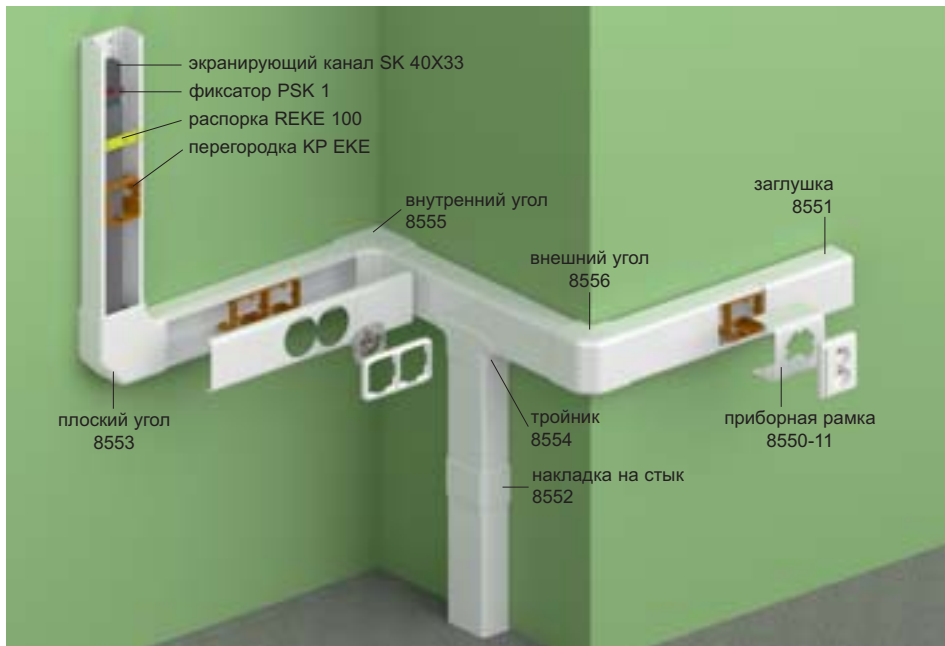

EKE 100X60

MAT
[-5/+60°C]
[850°C]
[A1-F]
[30 sec.]
[0,5 J]
[4600 мм²]
[Pb Free]
[IP 40]

- ✓ Предназначен для укладки нескольких кабельных линий или кабеля большого диаметра.
- ✓ Можно вставить перегородку или экранирующий канал.
- ✓ Можно вставить приборную коробку и затем установить приборы классической конструкции.
- ✓ Распорки входят в комплект - 1 шт. на 1м кабель-канала.

конф.	L	M		описание	EAN	замечание
		м	м			
HD	белый	2	8	картон	8595057620735	-

Принадлежности			
	конф.	упаковка	EAN
8551 - заглушка			
	HB	2	8595057622418
8552 - накладка на стык			
	HB	2	8595057622425
8553 - плоский угол			
	HB	2	8595057622432
8554 - тройник			
	HB	2	8595057622449
8555 - внутренний угол			
	HB	2	8595057622456
8556 - внешний угол			
	HB	2	8595057622463
REKE 100 - распорка			
	HB	9	8595057626409
перегородка			
PEKE 60	-C	20 м	8595057627079
PKS 70/60	XX	20 м	8595057664364
PEP 60	HD	32 м	8595057668768
PEP 60/K	S	24 м	8595057668775
более подробная информация на стр. 2-57 - 2-58			
экранирующий канал			
SK 40X20	S	12 м	8595057614840
SK 40X33	S	12 м	8595057630291
более подробная информация на стр. 2-59			
перегородка			
KP EKE	HB	10	8595057621732
более подробная информация на стр. 2-62			
приборная рамка			
8550-11	HB	2	8595057646667
8550-12	HB	2	8595057646674
8550-13	HB	2	8595057646681
более подробная информация на стр. 2-63			