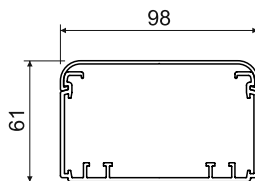

EKE 100X60

MAT
[-5/+60°C]
[850°C]
[A1-F]
[30 sec.]
[0,5 J]
[4600 мм²]
[Pb Free]
[IP 40]

- ✓ Предназначен для укладки нескольких кабельных линий или кабеля большого диаметра.
- ✓ Можно вставить перегородку или экранирующий канал.
- ✓ Можно вставить приборную коробку и затем установить приборы классической конструкции.
- ✓ Распорки входят в комплект - 1 шт. на 1м кабель-канала.

конф.	L	M		описание	EAN	замечание
		м	м			
HD	белый	2	8	картон	8595057620735	-

Принадлежности			
	конф.	упаковка	EAN
8551 - заглушка			
	HB	2	8595057622418
8552 - накладка на стык			
	HB	2	8595057622425
8553 - плоский угол			
	HB	2	8595057622432
8554 - тройник			
	HB	2	8595057622449
8555 - внутренний угол			
	HB	2	8595057622456
8556 - внешний угол			
	HB	2	8595057622463
REKE 100 - распорка			
	HB	9	8595057626409
перегородка			
PEKE 60	-C	20 м	8595057627079
PKS 70/60	XX	20 м	8595057664364
PEP 60	HD	32 м	8595057668768
PEP 60/K	S	24 м	8595057668775
более подробная информация на стр. 2-57 - 2-58			
экранирующий канал			
SK 40X20	S	12 м	8595057614840
SK 40X33	S	12 м	8595057630291
более подробная информация на стр. 2-59			
перегородка			
KP EKE	HB	10	8595057621732
более подробная информация на стр. 2-62			
приборная рамка			
8550-11	HB	2	8595057646667
8550-12	HB	2	8595057646674
8550-13	HB	2	8595057646681
более подробная информация на стр. 2-63			