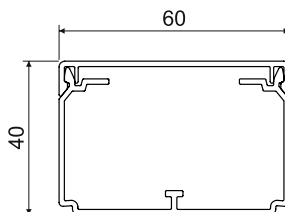

LH 60X40

MAT
[-5/+60°C]
[850°C]
[A1-F]
[30 sec.]
[0,5 J]
[1870 мм²]
[Pb Free]
[IP 40]
[IK06]

- ✓ Классическая форма.
- ✓ Предназначено для монтажа на стену или на потолок.
- ✓ Двойной замок крышки усиливает жесткость кабель-канала и обеспечивает более надежную фиксацию крышки.
- ✓ Распорки входят в комплект - 1шт. на 1м кабель-канала.

конф.	цвет	L		описание	EAN	замечание
		м	м			
HC	белый	2	24	пленка	8595057610446	без защитной пленки
HD	белый	2	16	картон	8595057610491	защитная пленка
P2	белый	2	16	картон	8595057666047	двусторонний скотч

Принадлежности			
конф.	упаковка	EAN	
8651 - заглушка			
	НВ	10	8595057614109
8652 - накладка на стык			
	НВ	10	8595057613256
8653 - плоский угол			
	НВ	10	8595057614284
8653R - плоский угол закругленный			
	НВ	2	8595057698598
8654 - тройник			
	НВ	10	8595057613270
8654R - тройник закругленный			
	НВ	2	8595057698604
8655 - внутренний угол (регулируемый)			
	НВ	10	8595057614260
8656 - внешний угол (регулируемый)			
	НВ	10	8595057614246
RLH 60X40 - распорка			
	НВ	100	8595057610385
PEKD 40 - перегородка			
	-С	20 м	8595057690448
более подробная информация на стр. 2-57			