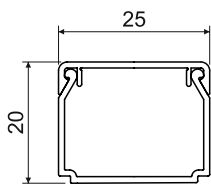

LHD 25X20

MAT
🌡️
🔥
🔥
🔥
⏱️
⚡
📏
💣
☔
🛡️

PVC    -5 - +60°C    850°C    A1 - F    30 sec.    0,5 J    400 мм²    IP 40    IK06

- ✓ Классическая форма.
- ✓ Предназначено для монтажа на стену или на потолок.
- ✓ Двойной замок крышки усиливает жесткость кабель-канала и обеспечивает более надежную фиксацию крышки.

конф.	🧴	L		📦	EAN	замечание
		м	м			
HD	белый	2	40	картон	8595057616844	защитная пленка
P2	белый	2	40	картон	8595057691049	двусторонний скотч

Принадлежности			
конф.	упаковка	EAN	
<b>8911 - заглушка</b>			
	НВ	10	8595057616684
<b>8912 - накладка на стык</b>			
	НВ	10	8595057616677
<b>8913 - плоский угол</b>			
	НВ	10	8595057616660
<b>8914 - тройник</b>			
	НВ	10	8595057616639
<b>8915 - внутренний угол</b>			
	НВ	10	8595057616646
<b>8916 - внешний угол</b>			
	НВ	10	8595057616653